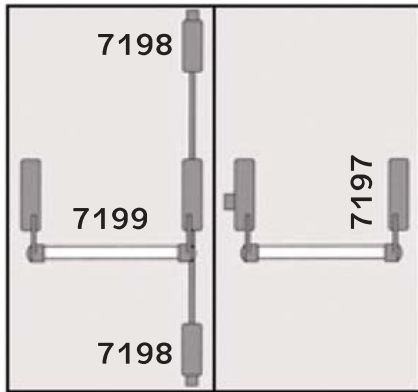

7197 - בסיס לחוט של ידית בהלה
7198 - ידית בהלה OMEC עם שתי נקודות נעילה (בריח עליון ותחתון)
7199 - חוט אופקי לידית בהלה