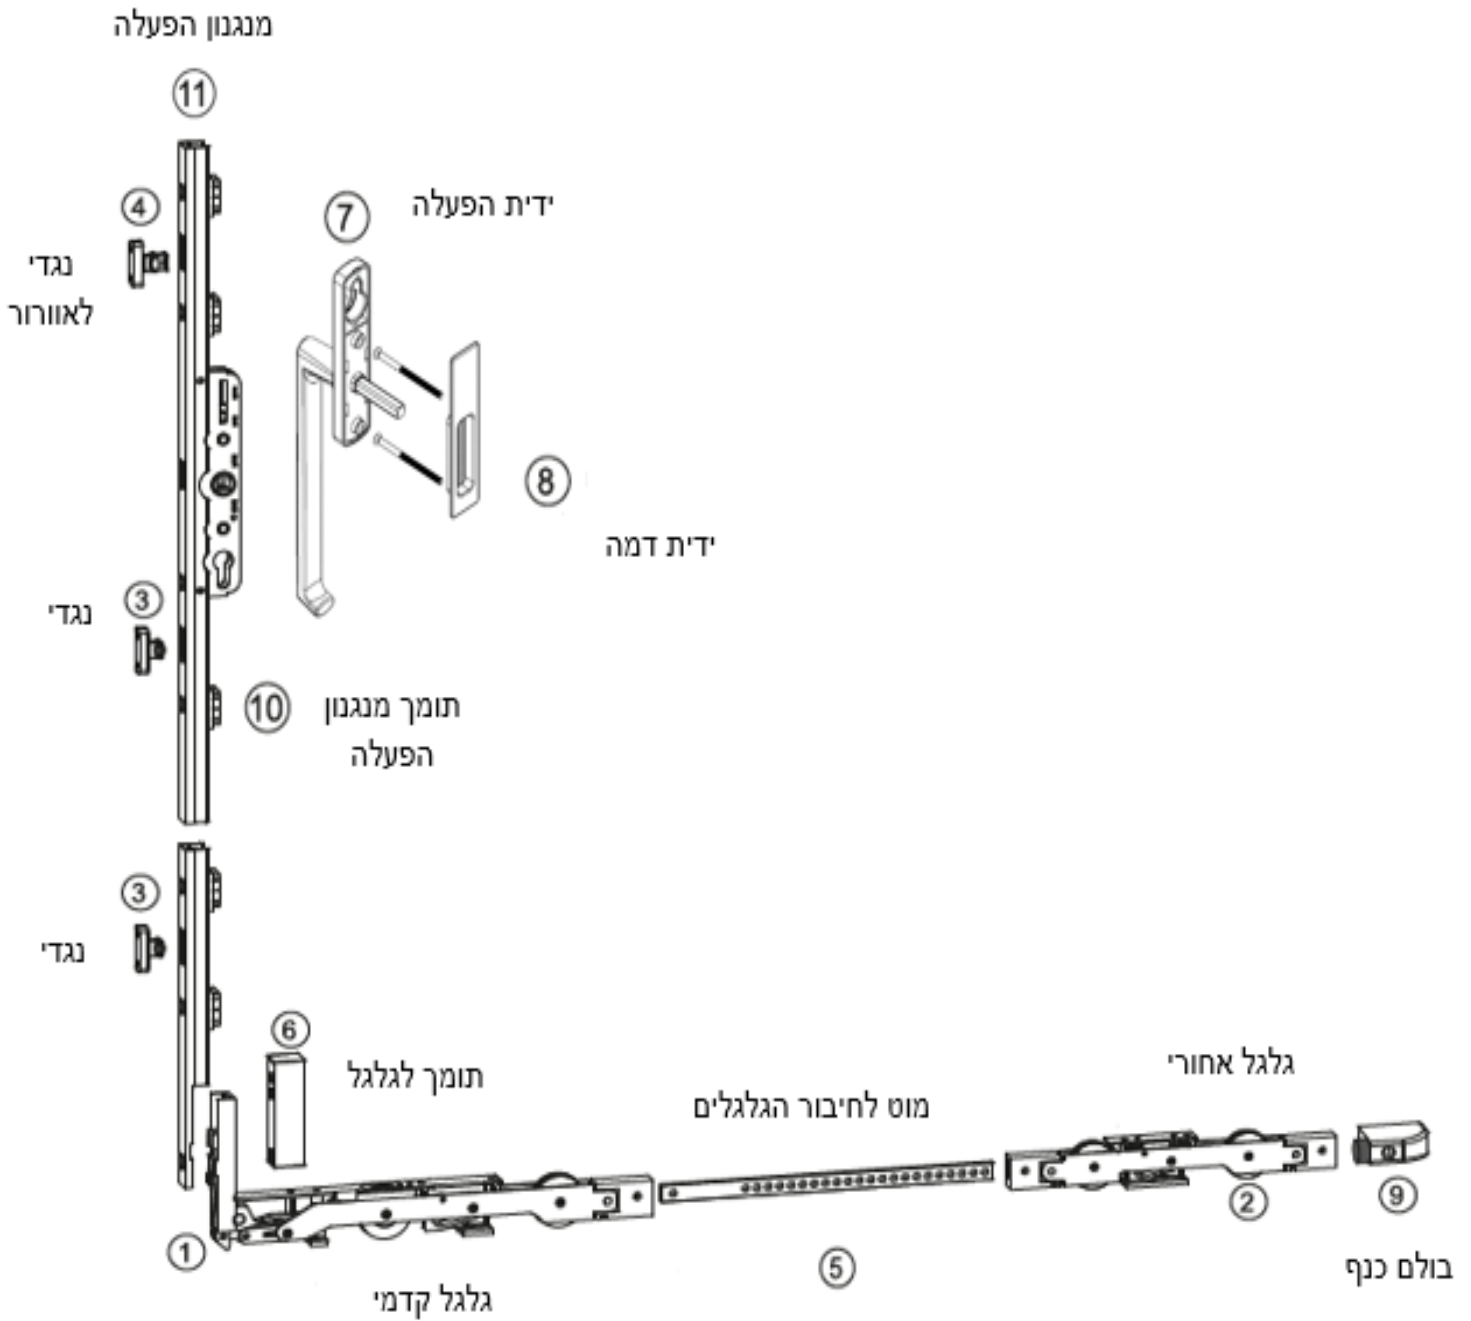

מערכת 2200 הרם והזז עד 200 ק"ג לכנף

רשימת אביזרים

מספר בשרטוט	מק"ט	תיאור פריט
10, 9, 6, 4, 3, 2, 1	7700	סט אביזרים למשקל עד 200 ק"ג
11	7701	חנגנון הפעלה 2100-2400 מ"מ (אפשרות 1)
5	7703	מוט לחיבור הגלגלים 1500-2000 מ"מ (אפשרות 1)
5	7712	מוט לחיבור הגלגלים 2000-2500 מ"מ (אפשרות 2)
7	7704	ידית הפעלה דגם לוסי
8	7705	ידית דמה