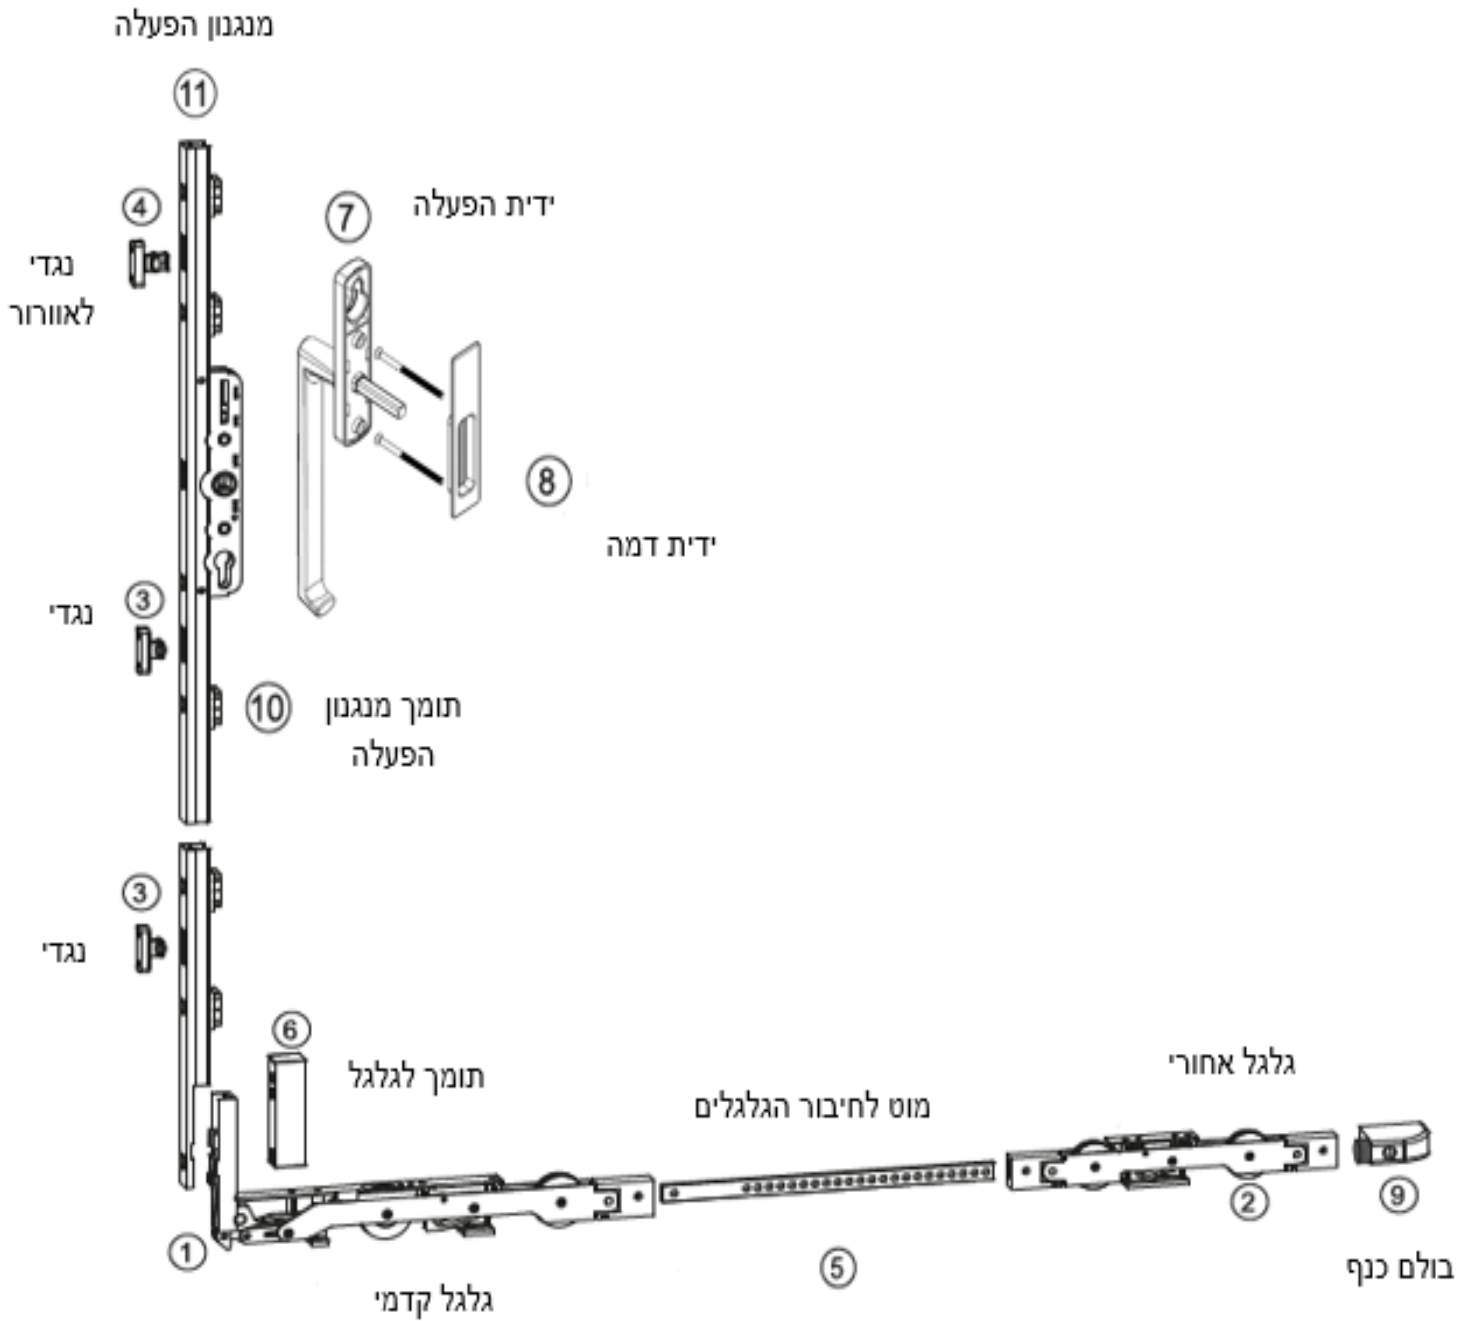

מערכת 2200 הרם והזז עד 300 ק"ג לכוף

רשימת אביזרים

מספר בשרטוט	מק"ט	תיאור פריט
10, 9, 6, 4, 3, 2, 1	7709	סט אביזרים למשקל עד 300 ק"ג
11	7710	חנגנון הפעלה 2100-2400 מ"מ (אפשרות 1)
11	7711	חנגנון הפעלה 2400-2800 מ"מ (אפשרות 2)
5	7703	מוט לחיבור הגלגלים 1500-2000 מ"מ (אפשרות 1)
5	7712	מוט לחיבור הגלגלים 2000-2500 מ"מ (אפשרות 2)
7	7704	ידית הפעלה דגם לוסי
8	7705	ידית דמה