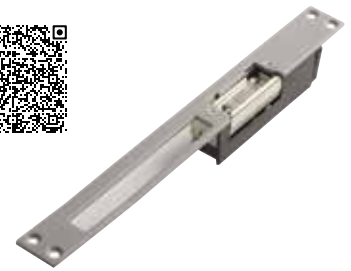

7145

מנעול השמלי

7149

מנעול השמלי מתכוונן

מפתח צבעים

0

ללא צבע

1

לבן

2

שחור

3

ציפוי חום 101

4

קרם 1013

5

ציפוי טבעי

6

צבע חום 101

7

טבעי 9006

8

טבעי 9007

9

קרם 9001

10

ציפוי עתיק

11

ציפוי כסף עתיק