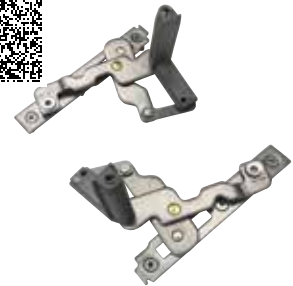

**סט נקודת נעילה לדרי קיפ**

**6546**

**ציר לחלון/דלת**

**6539**

**ציר סמוי ימין + שמאל עד 35 ק"ג**

**6538**

**ציר סמוי ימין + שמאל עד 100 ק"ג**

**6549**