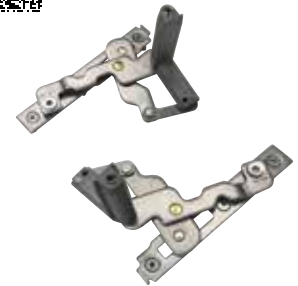

6538

ציר סחוי ימין + שמאל עד 100 ק"ג