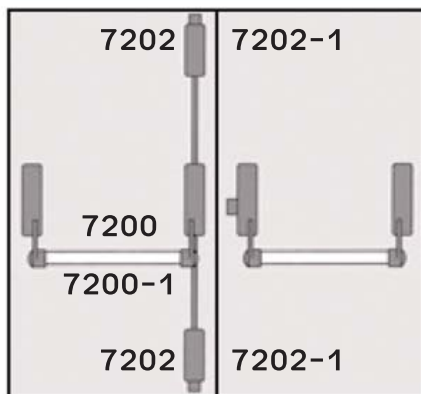

**מפתח מאסטר לצילינדר**

**7208**

**צילינדר אחיד לידית חיצונית**

**7200 - ידית Touch Bar CISA בודדת שחור**  
**7200-1 - ידית Touch Bar CISA בודדת אפור**  
**7202 - בריח Touch Bar CISA שחור**  
**7202-1 - בריח Touch Bar CISA אפור**