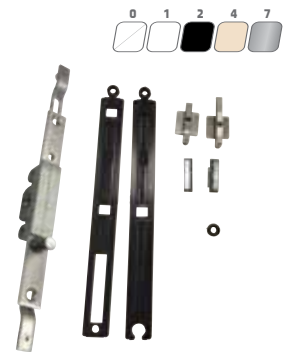

7091 סגר לאונרדו מפואר

7192 סט פרזול כולל מובילים (לדלת)

7191 סט פרזול כולל מובילים (לחלון)