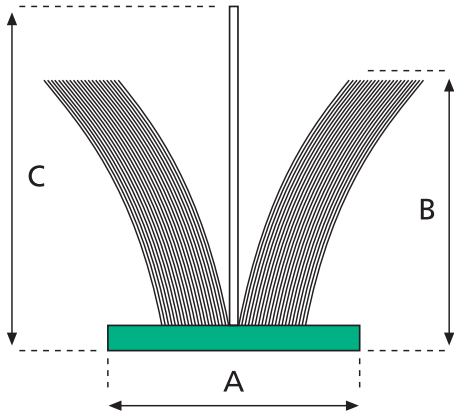

מברשת אטימה				
C (מ"מ)	B (מ"מ)	A (מ"מ)	תאור	מק"ט
	5.5	7	רומחה נמוך	17001
	12	7	רומחה גבוה	17016
	15	7	רומחה גבוה	17018
	7	7	רומחה	17064
2+	5.5	7	ל- 7000	17034
סנפיר שווה	9	7	רומחה גבוה	17063
2+	12	7	רומחה גבוה	17066
	12	7	הדבקה	17094
2+	5.5	7	רומחה 3 סנפירים	17036
	5	5	קליל נמוך	17126
	12	5	קליל גבוה	17138
	15	5	קליל גבוה	17150
	7	5	קליל	17132
2+	5.5	5	קליל נמוך	17170
סנפיר שווה	5	5	קליל נמוך	17178
סנפיר שווה	5.5	5	קליל נמוך	17202
2+	12	5	קליל גבוה	17234
			D.P הדבקה	17110
			מברשת אקצנטרית לאינסרט	17300