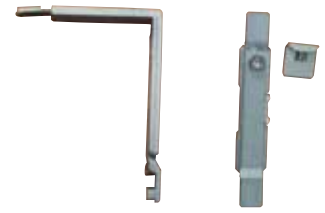

3140

סט נקודת נעילה נוספת לדרי קיפ