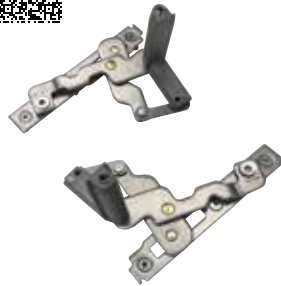

**6539**

**ציר סמוי ימין + שמאל עד 35  
ק"ג**

**6538**

**ציר סמוי ימין + שמאל עד 100  
ק"ג**

**6549**

**מתאם למספריים**

**6535**

**ציר כנד TENAX**