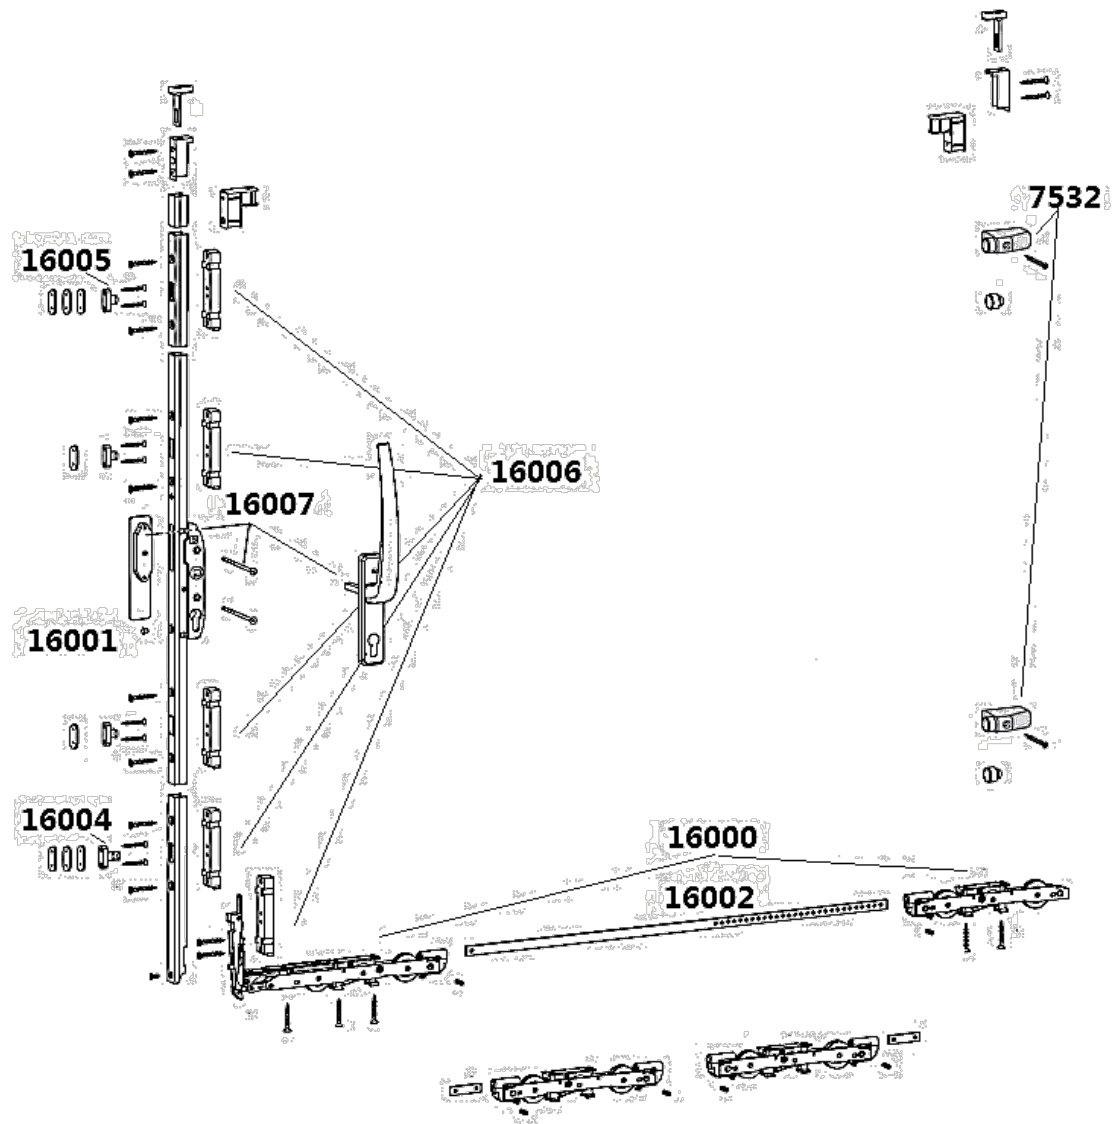

מערכת הרם והזז - עד 300 ק"ג

6106

פינה נוספת למשקוף 3 נתיבים

6105

פינת חיבור למשקוף

6100

פינת חיבור לכנף

תמונה	כמות להזמנה עבור כנף אחת	שם פריט	מק"ט	
	1	סט גלגלים למנגנון הרם והזז עד 300 ק"ג HAUTAU	16000	1
	1	מנגנון הפעלה לגובה כנף מ-2101 עד 2400 מ"מ או מנגנון הפעלה לגובה כנף מ-2401 עד 2700 מ"מ	16001	2
	1	מוט מחבר בין גלגלים להרם והזז מ-1501 עד 2000 מ"מ	16002	3
	1	סט אביזרים למנגנון הפעלה HAUTAU	16003	4
	1	נקודת נעילה תחתונה למנגנון הרם והזז	16004	5
	1	נקודת נעילה עליונה למנגנון הרם והזז	16005	6
	1	תושבת למנגנון הפעלה	16006	7
	1	ידית הפעלה למנגנון הרם והזז HAUTAU ציפוי אנודיז או ידית הפעלה למנגנון הרם והזז HT כולל דמי ללא צבע	16007 16009	8