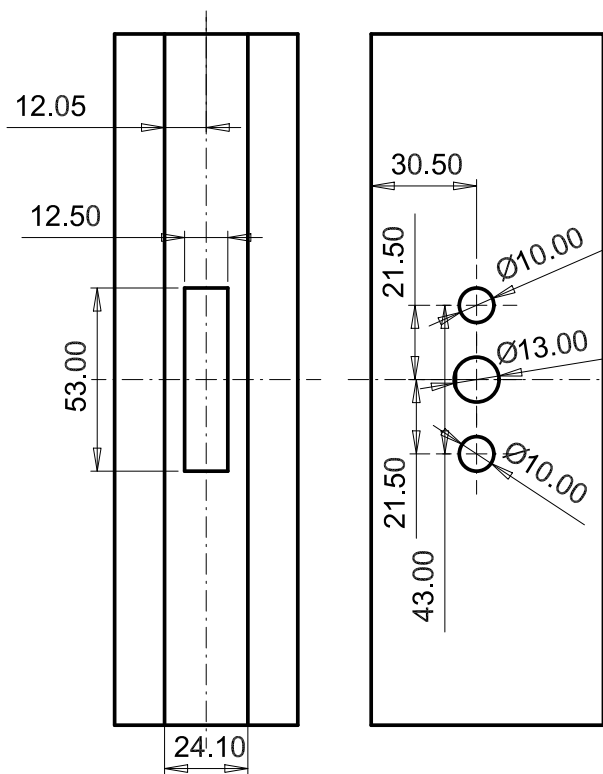

פרופיל 73

פרופיל 92

פרופיל 90