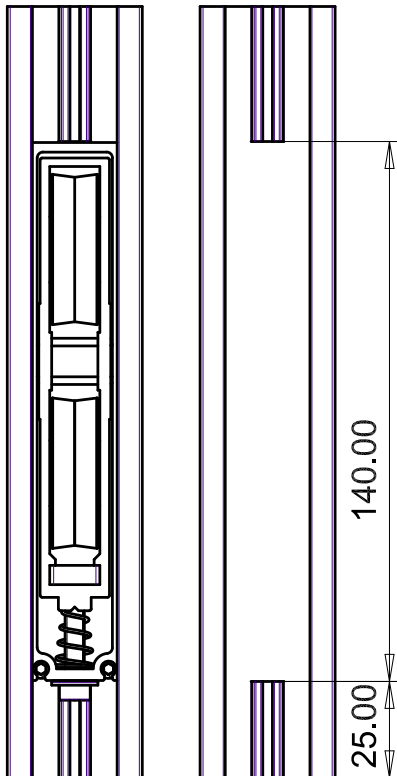

1069

גלגל כפול עד 150 ק"ג