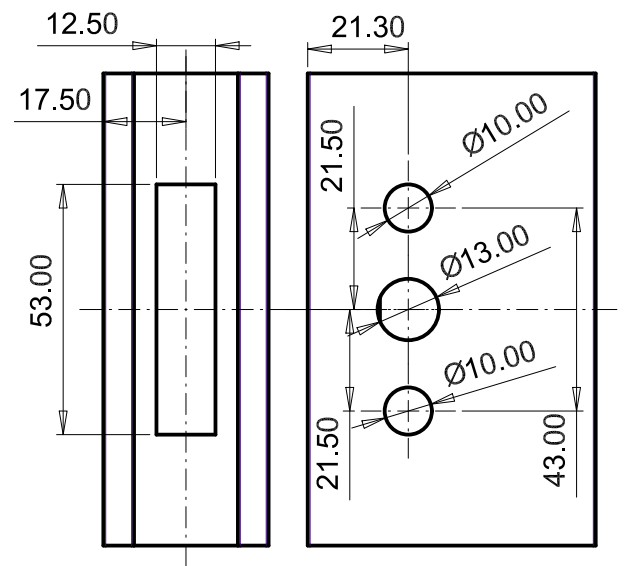

פרופיל 73

פרופיל 92

פרופיל 90