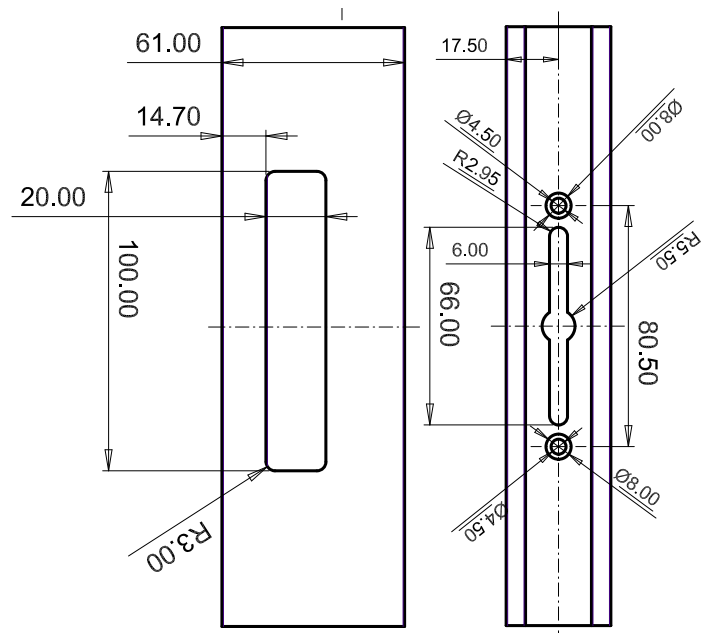

פרופיל 70

3072

ידית דגם דליה הזזה

פרופיל 92

פרופיל 90

שרטוט הרכבה