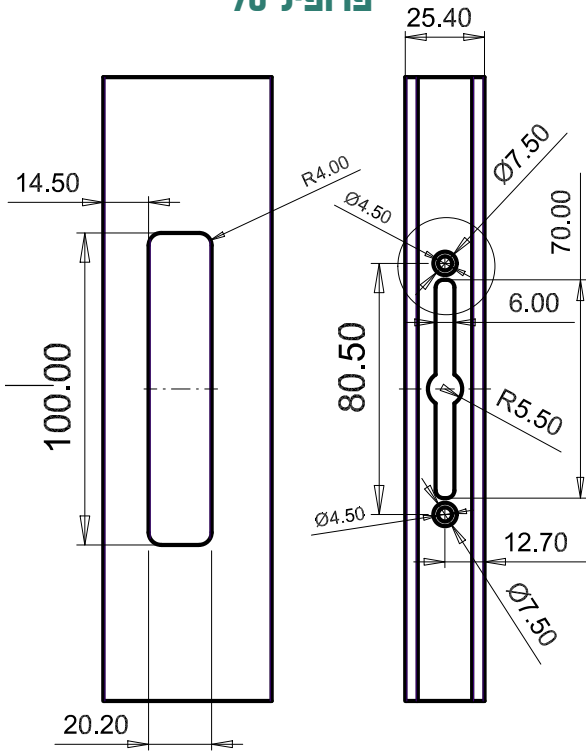

פרופיל 70

3072

ידית דגם דליה הזזה

פרופיל 92

פרופיל 90

שרטוט הרכבה