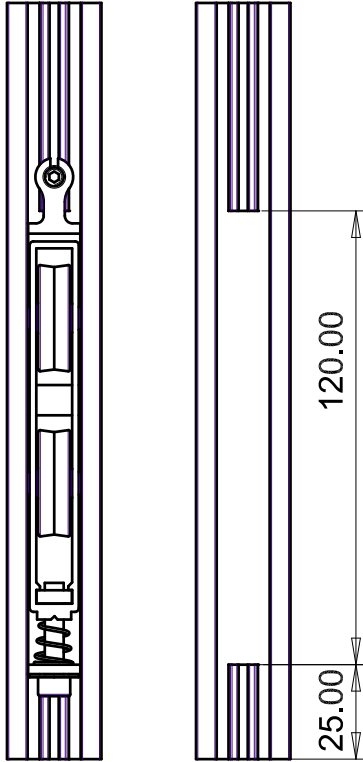

1069

גלגל כפול עד 150 ק"ג

1126

גלגל מתכוונן כפול בית מתכת
עד 320 ק"ג