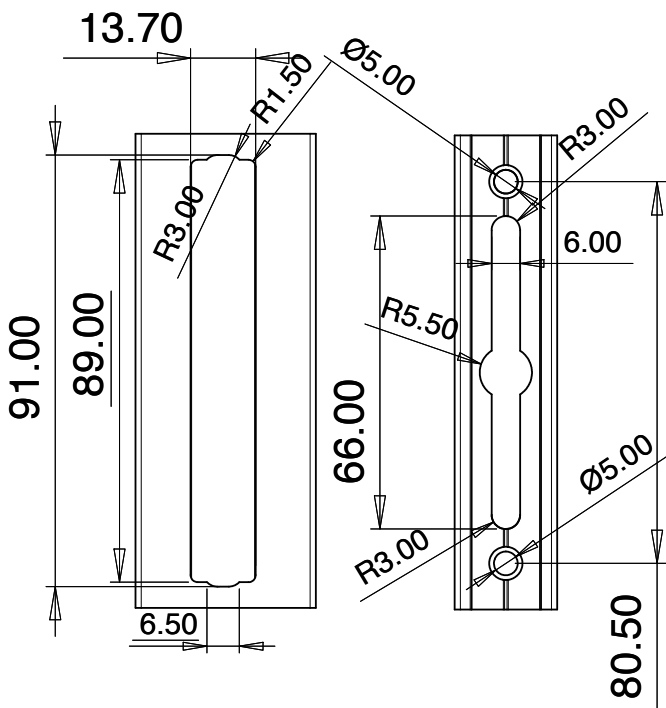

3081

ידית בלגי לחלון הזזה כרובעת

3089

ידית בלגי לחלון הזזה

פרופיל 17

פרופיל 70

מעביר תנועה אוניברסלי עם משבת
(כולל אביזרים)

7053