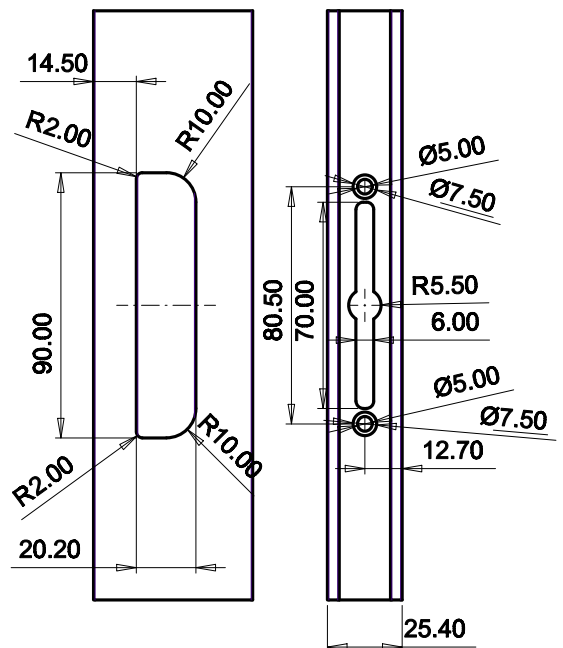

3081

ידית בלגי לחלון הזזה כרובעת

3089

ידית בלגי לחלון הזזה

פרופיל 17

פרופיל 70

מעביר תנועה אוניברסלי עם משבת
(כולל אביזרים)

7053