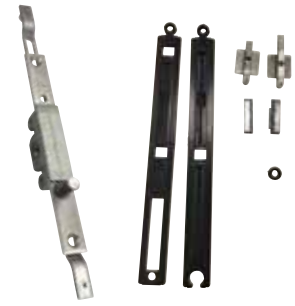

3081

ידית בלגי לחלון הזזה כרובעת

3089

ידית בלגי לחלון הזזה

פרופיל 17

פרופיל 70

מעביר תנועה אוניברסלי עם משבת
(כולל אביזרים)

7053