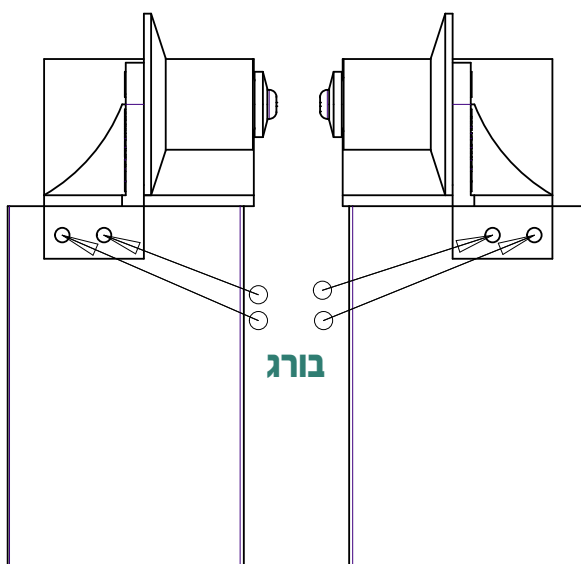

7182

מחזיר דלת CISA סמוי
(עד 80 ק"ג)

4010

גלגלת - לתריס גלילה U22 (זוג)

4011

גלגלת - לתריס גלילה U28 (זוג)