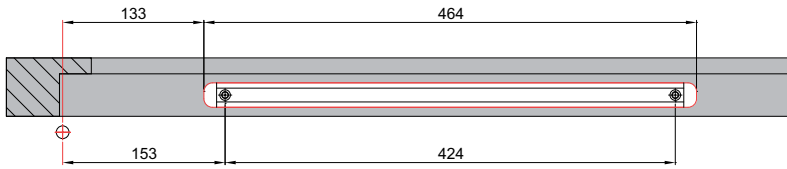

7182

מחזיר דלת CISA סמוי
(עד 80 ק"ג)

4010

גלגלת - לתריס גלילה U22 (זוג)

4011

גלגלת - לתריס גלילה U28 (זוג)