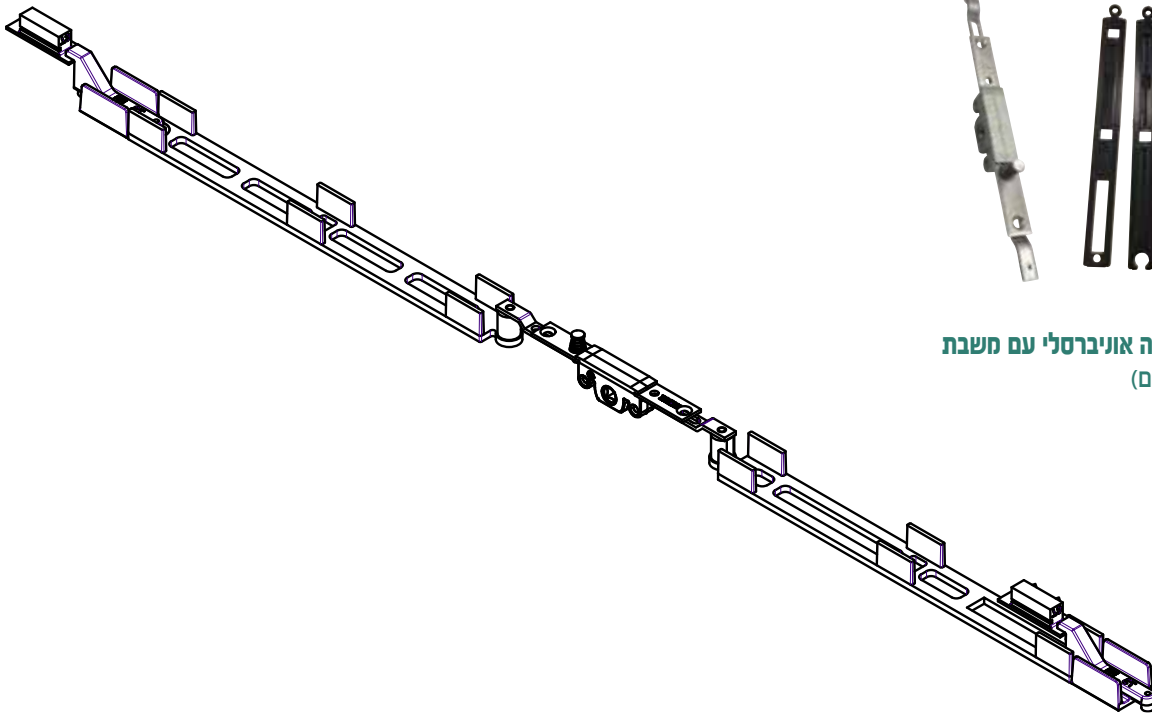

3081

ידית בלגי לחלון הזזה כרובעת

3089

ידית בלגי לחלון הזזה

פרופיל 17

פרופיל 70

מעביר תנועה אוניברסלי עם משבת
(כולל אביזרים)

7053