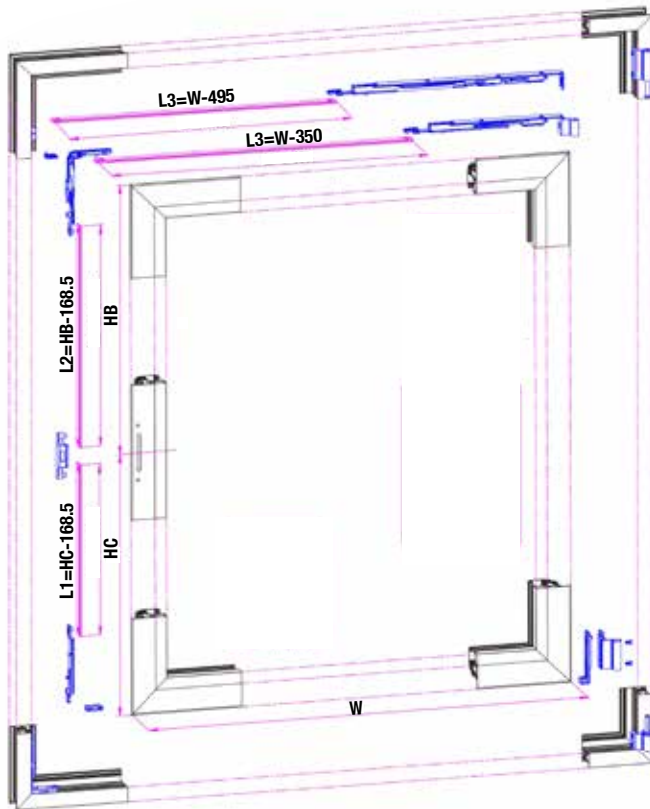

שרטוט הרכבה מנגנון דרי קיפ

3099

ידית לדרי קיפ דגם דליה

3100

מנגנון לדרי קיפ

* נוסחא לשימוש בידיית בלגי

L1=HC-165

L2=HB-165

3091

ידית בלגי לדרי קיפ