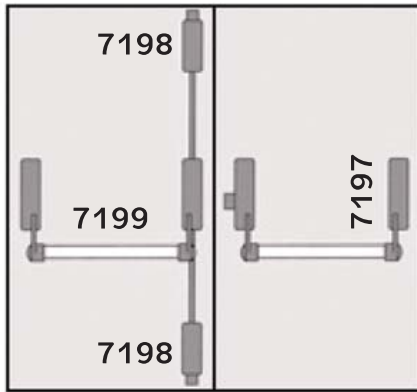

7197 - בסיס לחוט של ידית בהלה
7198 - ידית בהלה OMEC עם שתי נקודות נעילה (בריש עליון ותחתון)
7199 - חוט אופקי לידית בהלה

ידית בהלה OMEC - Push Bar

7196

ידית חיצונית לידית בהלה עם צילינדר תואם OMEC

7206

צילינדר מאסטר לידית חיצונית

7207

מפתח מאסטר לצילינדר

7208

צילינדר אחיד לידית חיצונית

7203

מנעול חשמלי לידית בהלה

ידית בהלה CISA - Touch Bar

7200 - ידית Touch Bar CISA בודדת שחור
7200-1 - ידית Touch Bar CISA בודדת אפור
7202 - בריח Touch Bar CISA שחור
7202-1 - בריח Touch Bar CISA אפור

7201

ידית חיצונית לידית בהלה CISA עם צילינדר שחור

7201-1

ידית חיצונית לידית בהלה CISA עם צילינדר אפור