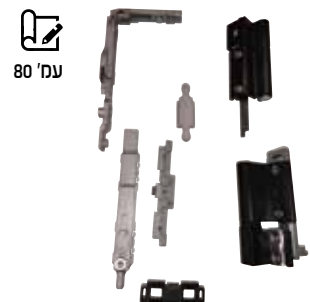

3119

ידית נירוסטה לדלת דגם לני (זוג)

3117

ידית נירוסטה לדלת דגם ניקול (זוג)

3116

ידית נירוסטה לדלת דגם סול (זוג)

3057

מעביר תנועה לדרי קיפ

3052

מעביר תנועה לידיית בלגי

עמ' 78

7053

חוט נעילה 400 מ"מ נירוסטה (כולל אביזרים 7125)

7054

חוט נעילה 600 מ"מ נירוסטה (כולל אביזרים 7125)

3121

ידית נירוסטה לדלת דגם רומי (זוג)

עמ' 81

7018

פס מוביל מתכוון לחלון דרי קיפ (סט)

עמ' 81

מנגנון לדרי קיפ סמוי

3111

מספריים ארוכים ימין

3113

מספריים ארוכים שמאל

3104

מספריים קצרים ימין

3106

מספריים קצרים שמאל

עמ' 80

3100

מנגנון לדרי קיפ

3101

מספריים ארוכים

3102

מספריים קצרים

ראה שרטוט

מפתח צבעים