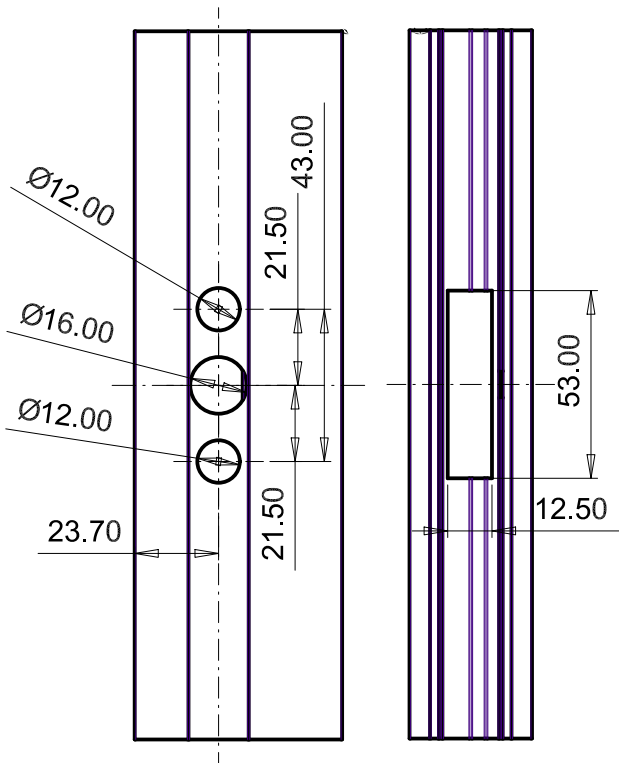

פרופיל 73

מוט נעילה עם מעביר תנועה