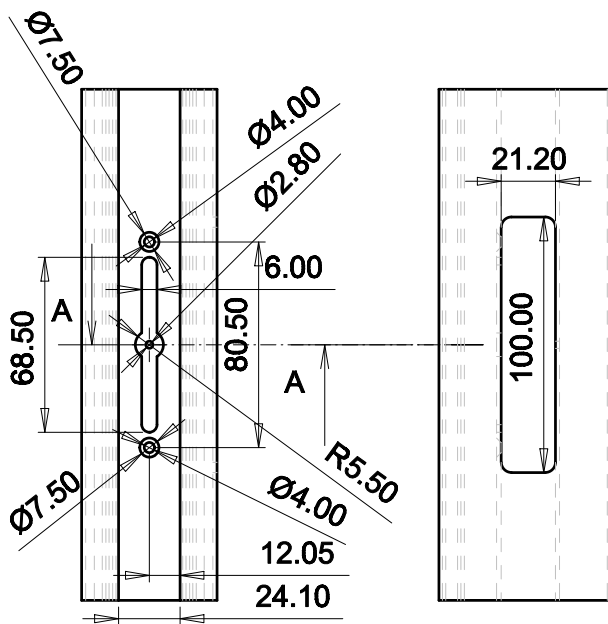

פרופיל 70

3072

ידית דגם דליה הזזה

פרופיל 92

פרופיל 90

שרטוט הרכבה