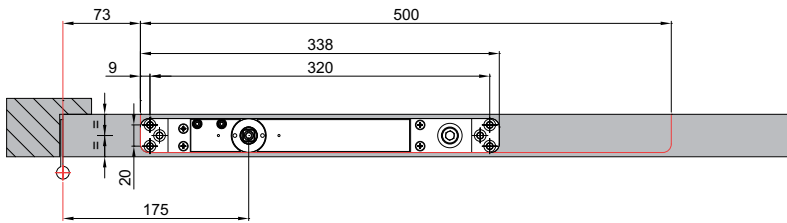

7182

מחזיר דלת CISA סמוי
(עד 80 ק"ג)

4010

גלגלת - לתריס גלילה U22 (זוג)

4011

גלגלת - לתריס גלילה U28 (זוג)