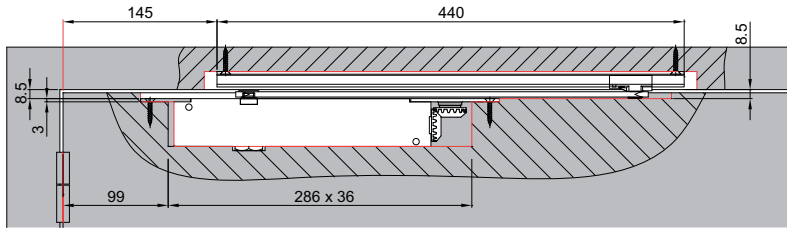

7182

מחזיר דלת CISA סמוי
(עד 80 ק"ג)

4010

גלגלת - לתריס גלילה U22 (זוג)

4011

גלגלת - לתריס גלילה U28 (זוג)