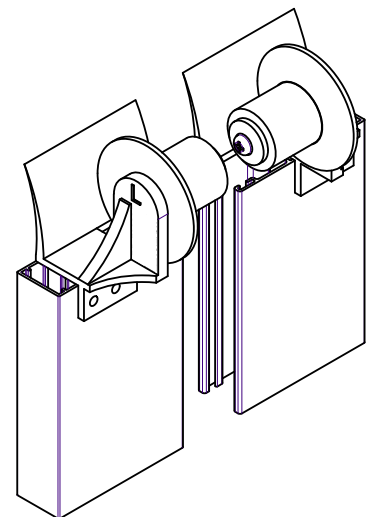

7182

מחזיר דלת CISA סמוי
(עד 80 ק"ג)

4010

גלגלת - לתריס גלילה U22 (זוג)

4011

גלגלת - לתריס גלילה U28 (זוג)