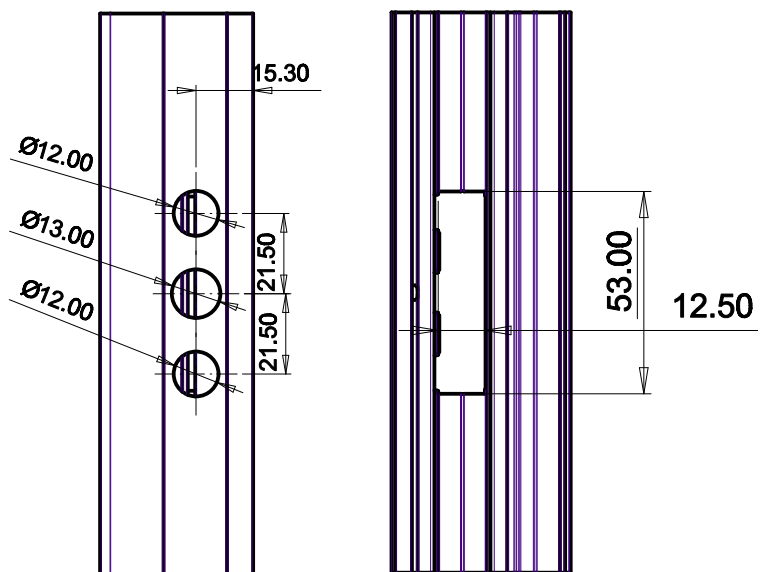

7053

7054

חוט נעילה 600 מ"מ נירוסטה (כולל אביזרים 7125)

פרופיל 45

פרופיל 43