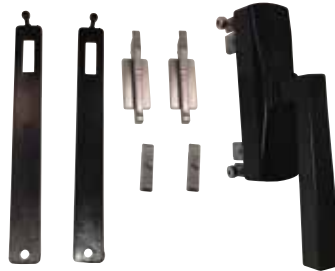

קליפון אוניברסלי להלבשה

8227

אטם צורתי 3 נתיבים + אמבטיה

מפתח צבעים

1093

גלגל כפול מתכוונן פלסטיק
עד 65 ק"ג

1092

גלגל יחיד מתכוונן פלסטיק
עד 45 ק"ג

1098

גלגל קבוע עד 30 ק"ג

7036

פס מוביל פלסטי ל-17 כולל
אביזרים לסגר (7014)

3018

דמה אלומיניום

7014

סגר PL 17 אלומיניום

7564

מגביל פתיחה לכנף הזזה

עמ' 77

3081

ידית בלגי לחלון הזזה מרובעת

3090

סט אביזרים לידית הזזה בלגי

עמ' 77