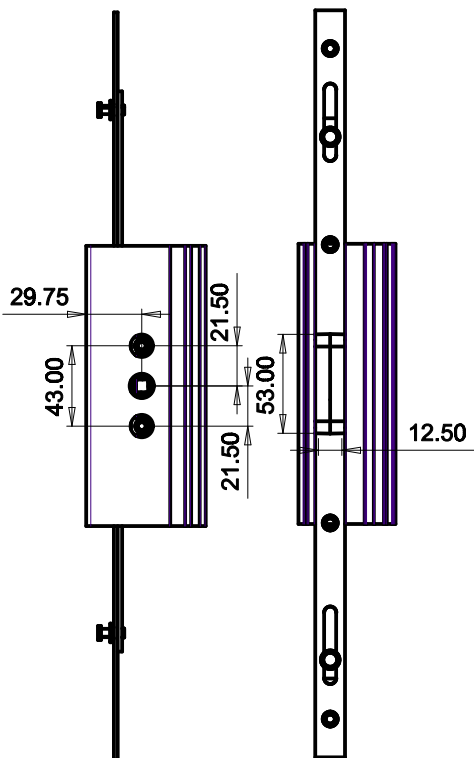

7053

7054

חוט נעילה 600 מ"מ נירוסטה (כולל אביזרים 7125)

פרופיל 45

פרופיל 43