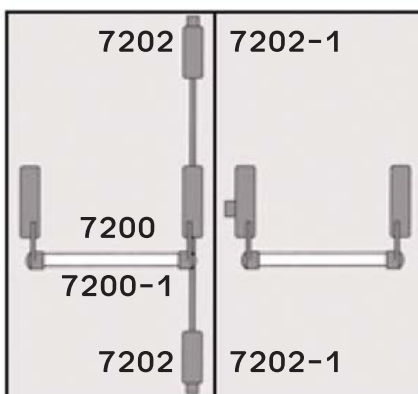

ידית בהלה CISA - Touch Bar

7200 - ידית Touch Bar CISA בודדת שחור
7200-1 - ידית Touch Bar CISA בודדת אפור
7202 - בריח Touch Bar CISA שחור
7202-1 - בריח Touch Bar CISA אפור

7201

ידית חיצונית לידית בהלה CISA עם צילינדר שחור